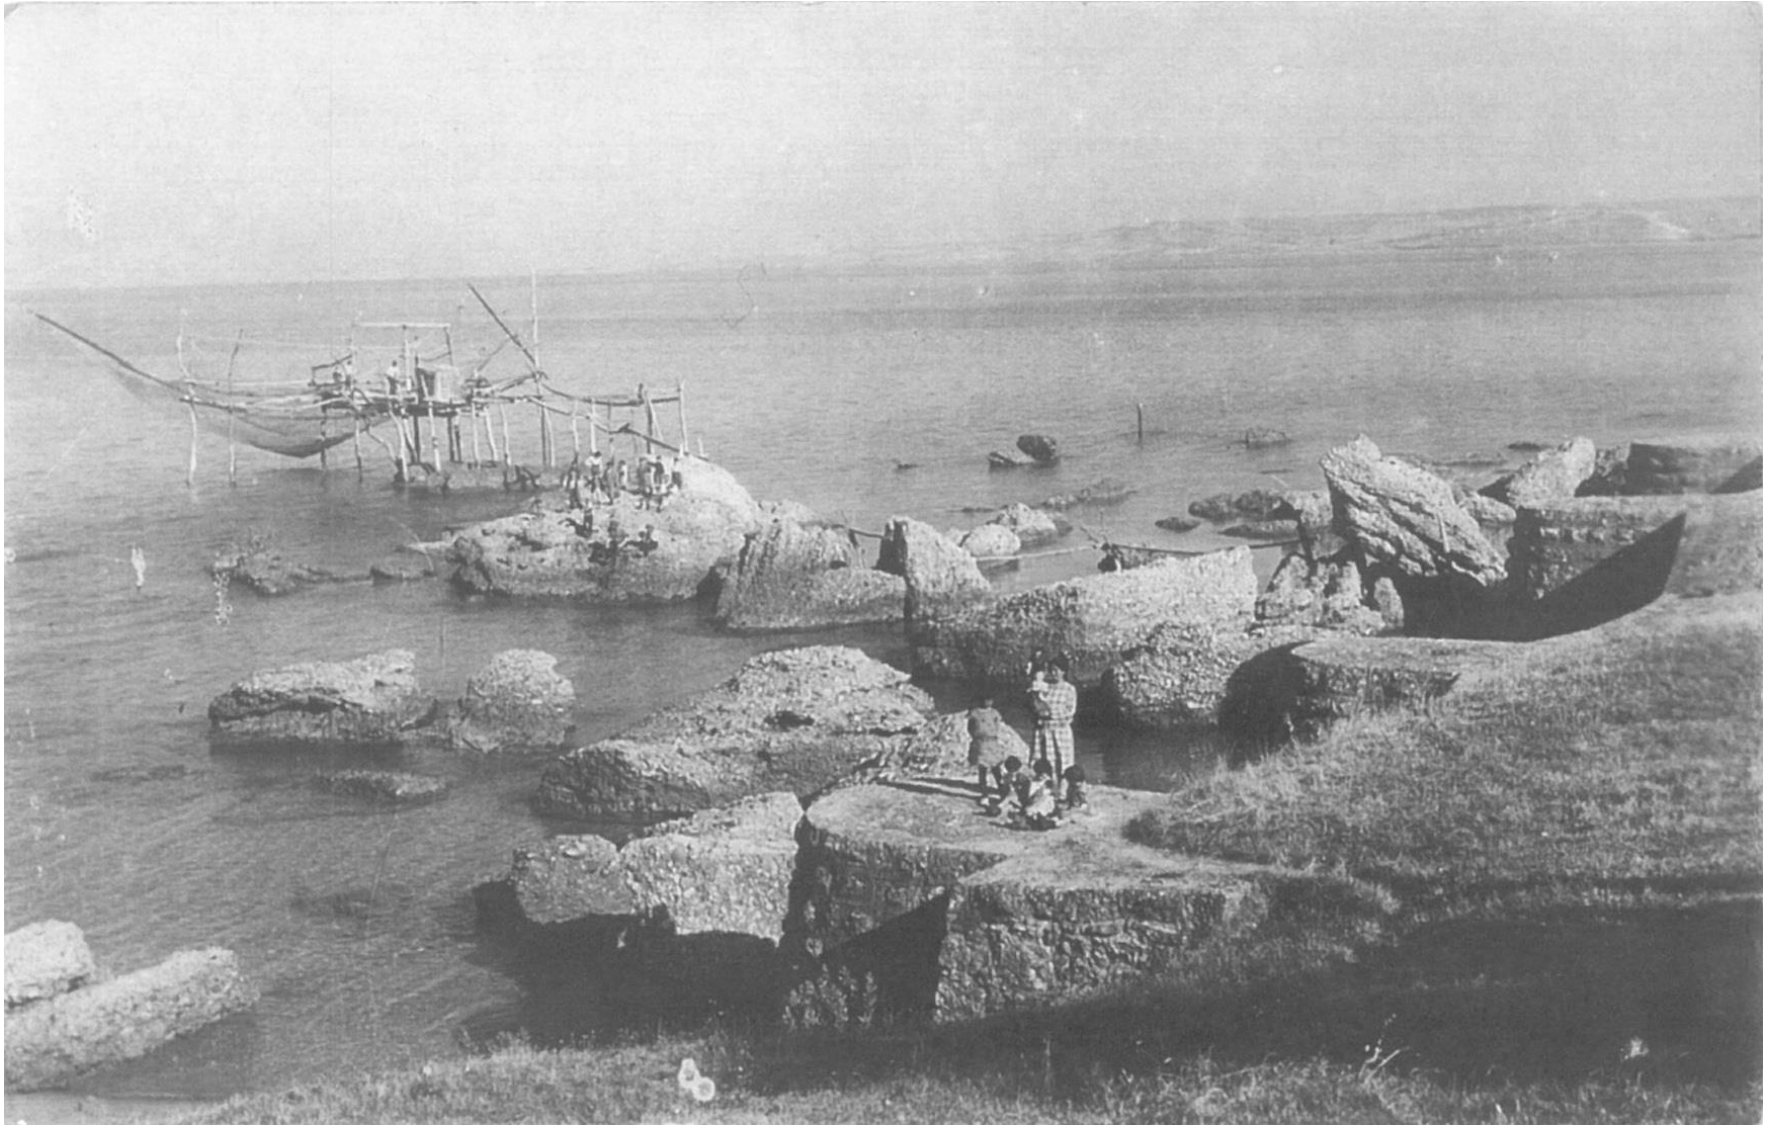

Trabocco **Casarsa**

(da Cupido, P. (2003)
Trabocchi, Traboccanti & Briganti, Edizioni Menabò, Ortona)
trabocco a Casarsa. Vasto (collezione Beniamino Fiore)