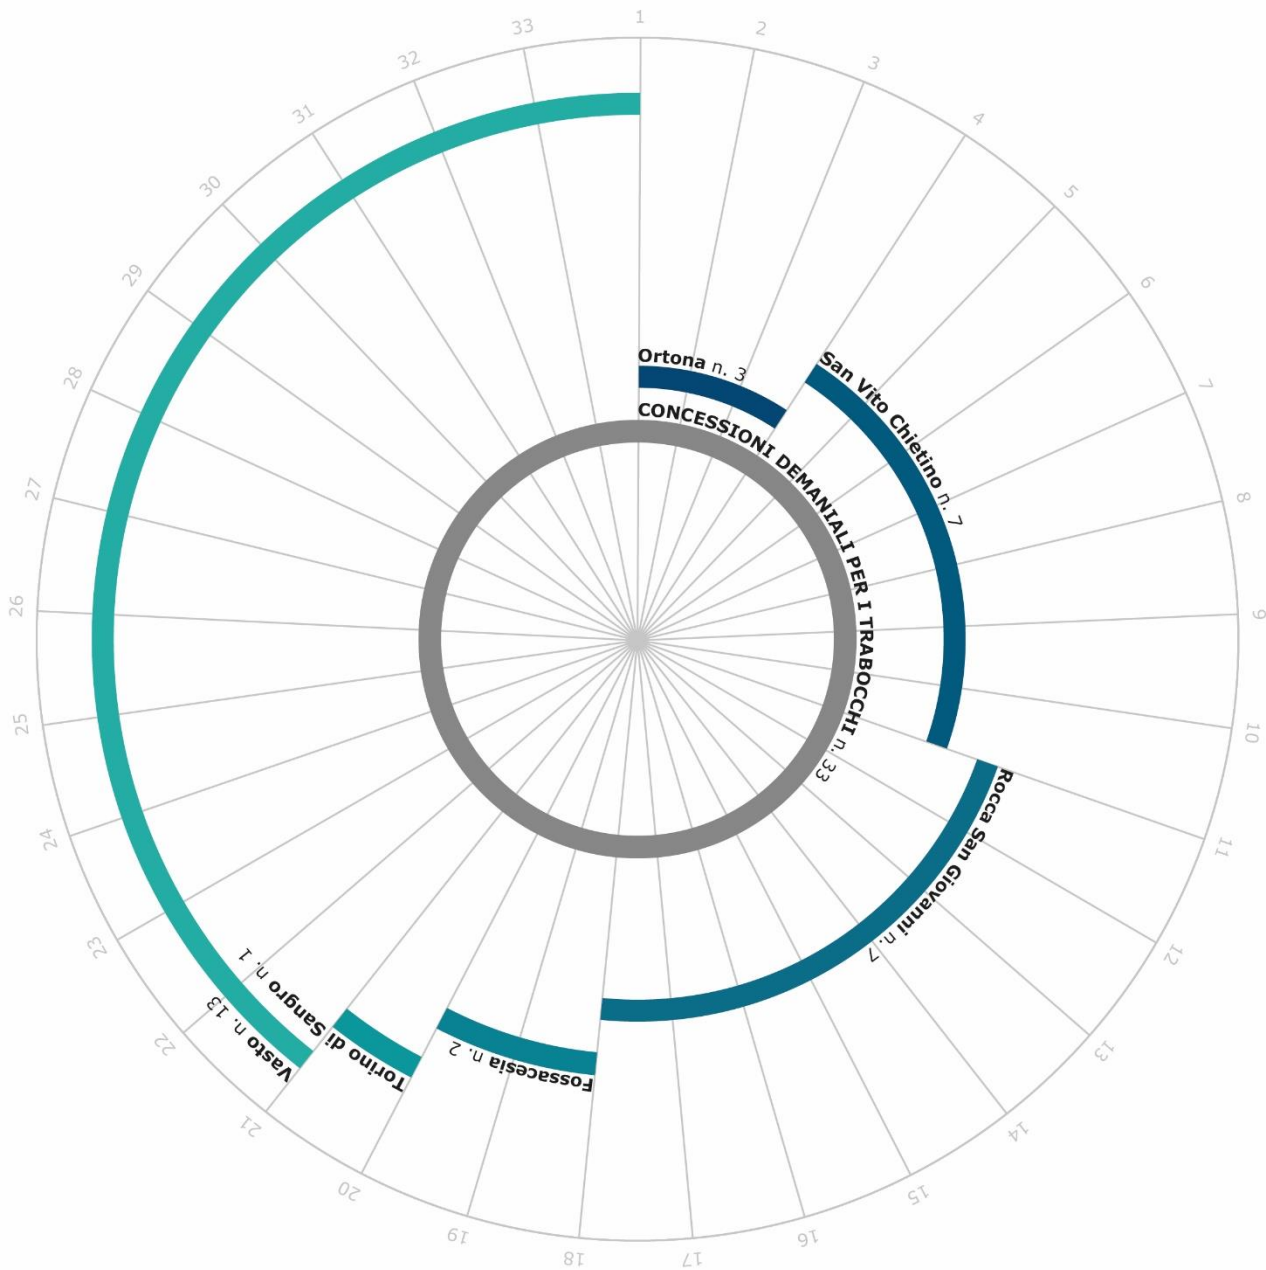

Trabocco del [Turchino](#)_
anno 1920 (foto di Adelfio Renzetti)

- Trabocco di scoglio
- Trabocco di moto
- Trabocco fritto
- Concessione demaniale attiva

MAPPATURA DEI TRABOCCHI

Ortona

- 1_Punta Acquabella
 - 2_Punta Moro
 - 3_Punta della Mucchiola
- San Vito Chietino
- 4_Vento di Scirocco
 - 5_San Giacomo
 - 6_Punta Fornace
 - 7_Turchino
 - 8_Gnagnarella
 - 9_Lupone
 - 10_Valle Gratie
- Rocca San Giovanni
- 11_Punta Tufano
 - 12_Sasso della Cajana
 - 13_Punta Isolata
 - 14_Punta Torre
 - 15_Spezza Catene
 - 16_Cavalluccio
- Fossacesia
- 17_Punta Punciosa

- Fossacesia
- 18_Pesce Palombo
 - 19_Punta Rocciosa
- Torino di Sangro
- 20_Le Morge
- Vasto
- 21_Punta Aderci
 - 22_Trimalcione
 - 23_1958C
 - 24_1961E
 - 25_Puntoluca
 - 26_Punta Mare
 - 27_Vignola 1
 - 28_Vignola 2
 - 29_Canale
 - 30_Rosa dei Venti
 - 31_Punta San Nicola
 - 32_Cungarelle
 - 33_Punta Trave

Elaborazione grafica arch. Noemi Di Toro

0 250 1000 2000 4000

1_ STATO DELL'ARTE

- **CONCESSIONI DEMANIALI PER I TRABOCCHI**
n. 33
- **TRABOCCHI**
n. 31
- **TRABOCCHI DA SCOGLIO**
n. 24
- **TRABOCCHI DA MOLO**
n. 7
- **TRABOCCHI TUTELATI**
n. 10

2_ DISLOCAZIONE DEI TRABOCCHI PER PAESE

- **Ortona**
n. 3
- **San Vito Chietino**
n. 7
- **Rocca San Giovanni**
n. 7
- **Fossacesia**
n. 2
- **Torino di Sangro**
n. 1
- **Vasto**
n. 13

Archivio Istituto Luce, 1931
Trabocco **Punta Mucchiola**