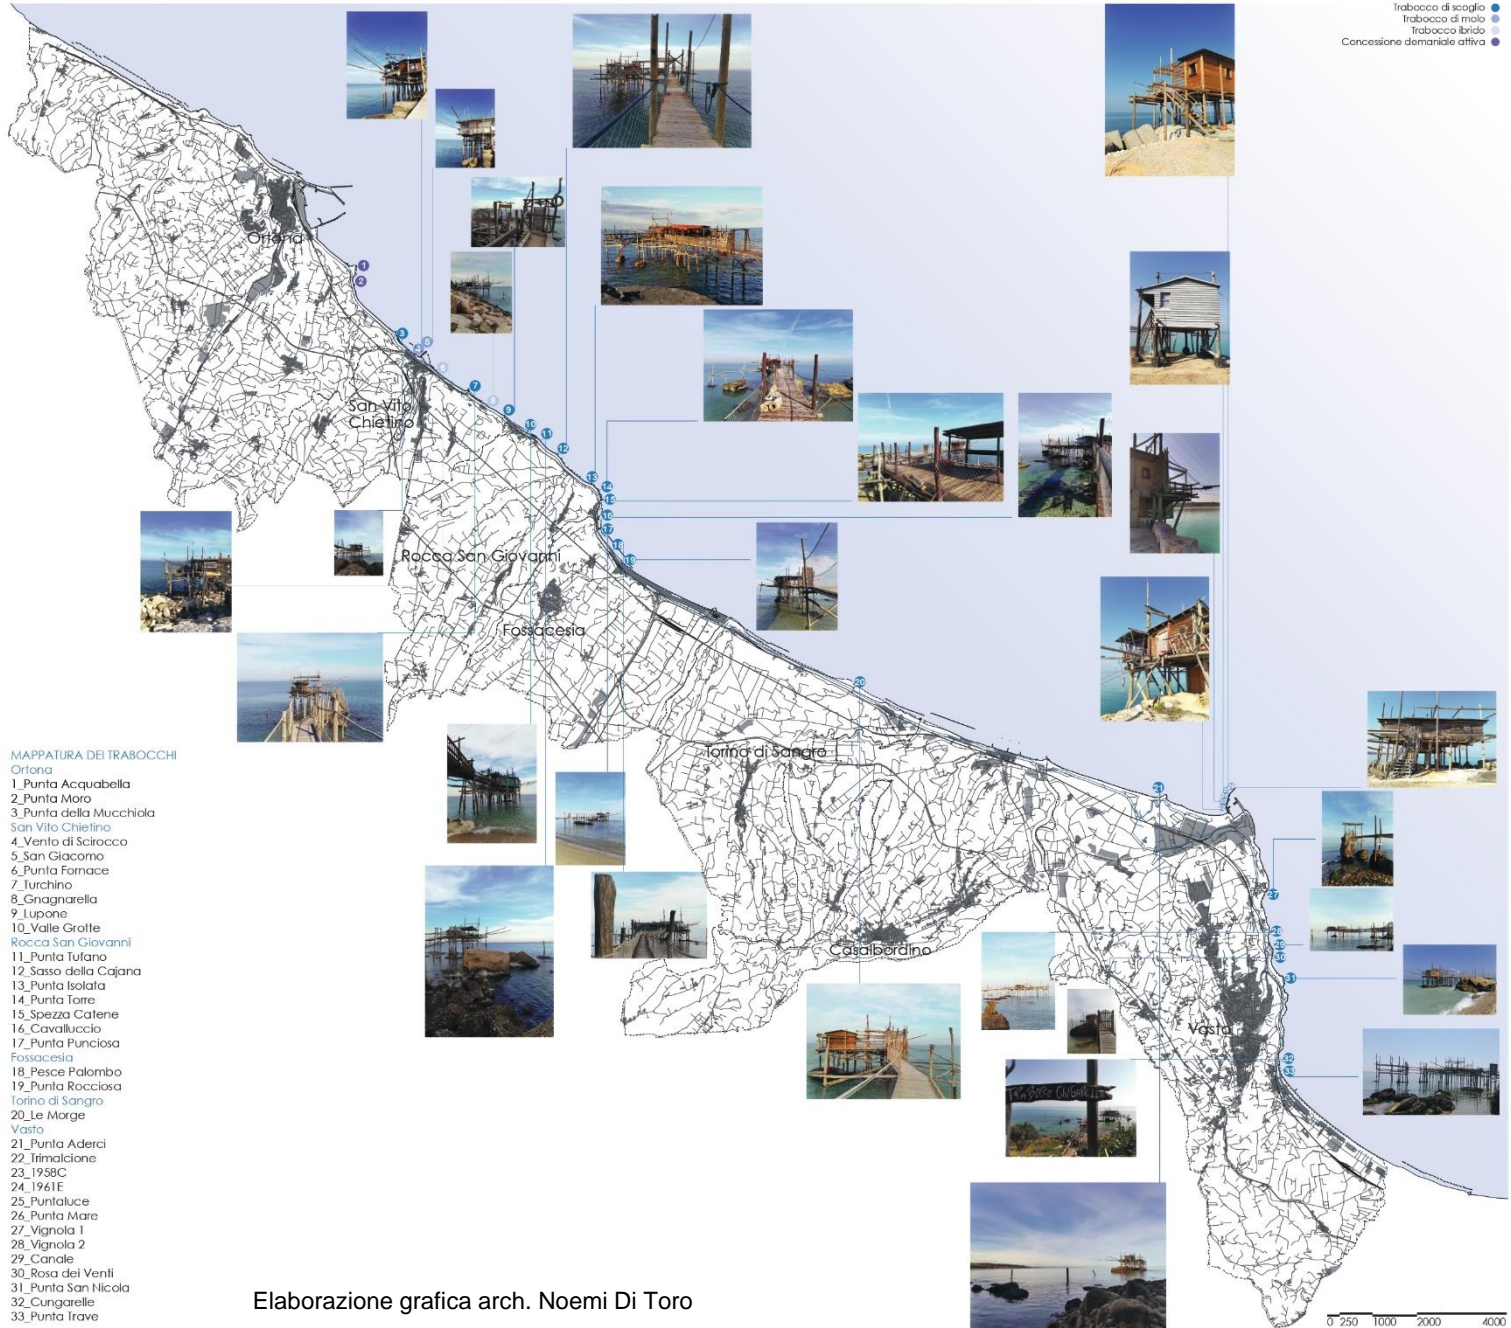

Trabocco del [Turchino](#)_
anno 1920 (foto di Adelfio Renzetti)

MAPPATURA DEI TRABOCCHI

Ortona

1. 1_Punta Acquabella
  2. 2_Punta Moro
  3. 3_Punta della Mucchiola
2. San Vito Chietino
1. 4_Vento di Scirocco
  2. 5_San Giacomo
  3. 6_Punta Fornace
  4. 7_Turchino
  5. 8_Gnagnarella
  6. 9_Lupone
  7. 10_Valle Gratie
4. Rocca San Giovanni
1. 11_Punta Tufano
  2. 12_Sasso della Cajana
  3. 13_Punta Isolata
  4. 14_Punta Torre
  5. 15_Spezza Catene
  6. 16_Cavalluccio
6. Fossacesia
1. 17_Punta Punciosa

1. Fossacesia
1. 18_Pesce Palombo
  2. 19_Punta Rocciosa
3. Torino di Sangro
1. 20_Le Morge
5. Vasto
1. 21_Punta Aderci
  2. 22_Trimalcione
  3. 23_1958C
  4. 24_1961E
  5. 25_Puntoluca
  6. 26_Punta Mare
  7. 27_Vignola 1
  8. 28_Vignola 2
  9. 29_Canale
  10. 30_Rosa dei Venti
  11. 31_Punta San Nicola
  12. 32_Cungarelle
  13. 33_Punta Trave

Elaborazione grafica arch. Noemi Di Toro

0 250 1000 2000 4000