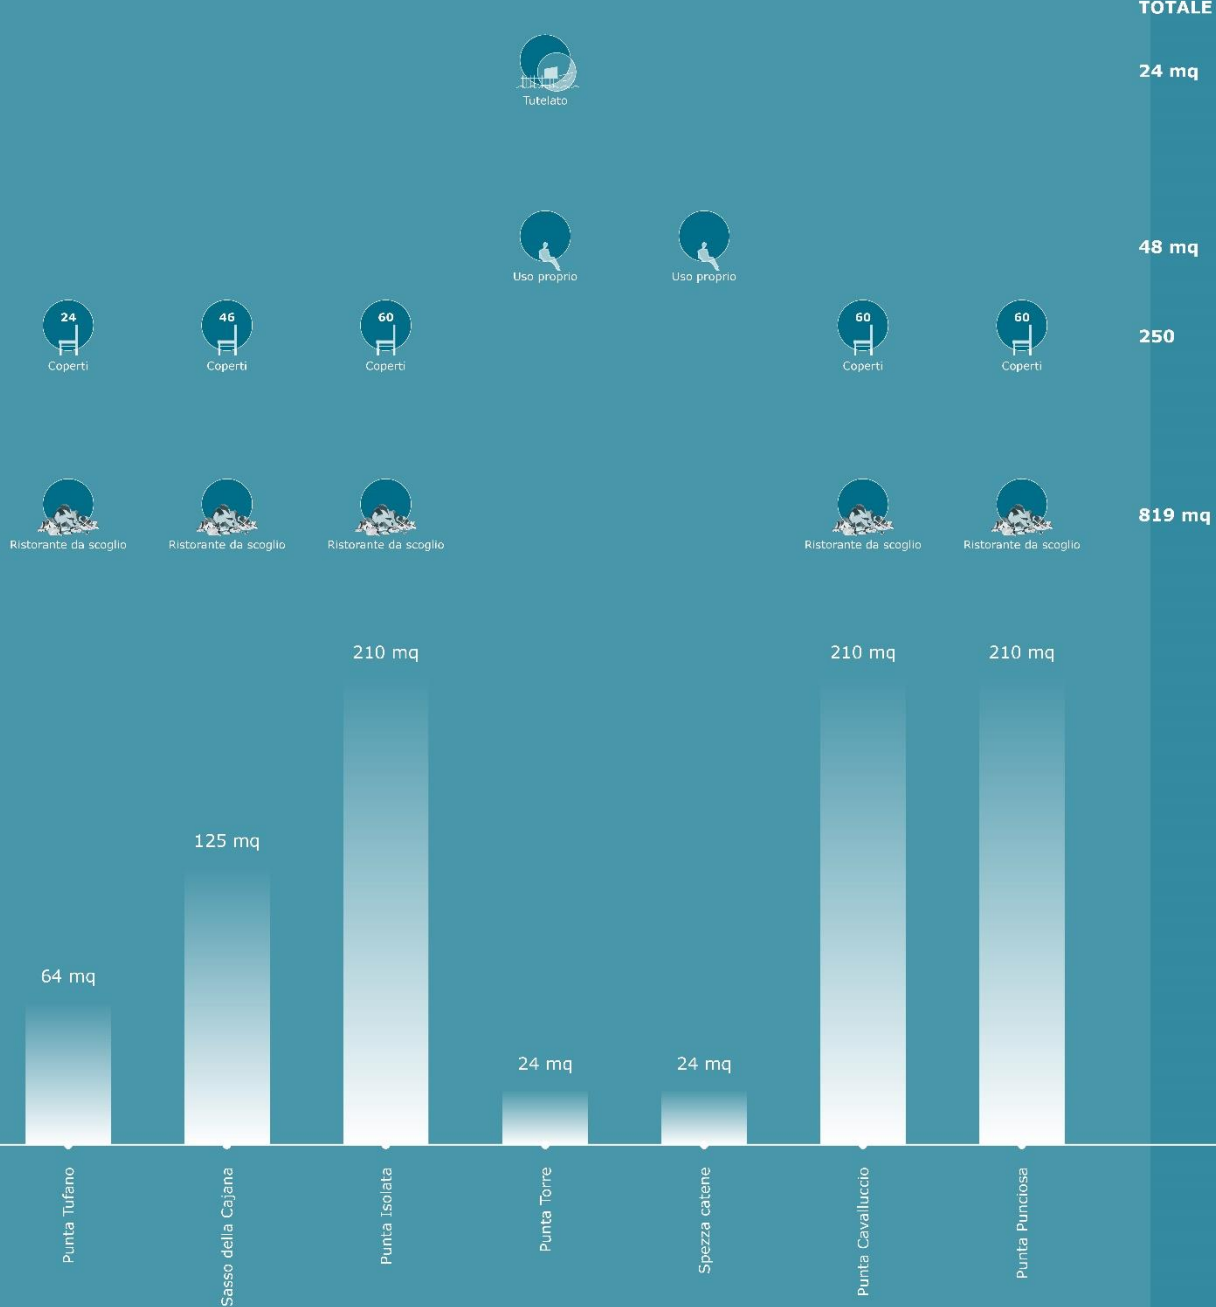

- Fossacesia
- 18_Pesce Palombo
 - 19_Punta Rocciosa
- Torino di Sangro
- 20_Le Morge
- Vasto
- 21_Punta Aderci
 - 22_Trimalcione
 - 23_1958C
 - 24_1961E
 - 25_Puntoluca
 - 26_Punta Mare
 - 27_Vignola 1
 - 28_Vignola 2
 - 29_Canale
 - 30_Rosa dei Venti
 - 31_Punta San Nicola
 - 32_Cungarelle
 - 33_Punta Trave

2_ DISLOCAZIONE DEI TRABOCCHI PER PAESE

- **Ortona**
n. 3
- **San Vito Chietino**
n. 7
- **Rocca San Giovanni**
n. 7
- **Fossacesia**
n. 2
- **Torino di Sangro**
n. 1
- **Vasto**
n. 13

Archivio Istituto Luce, 1931
Trabocco **Punta Mucchiola**

Trabocco Punta Tufano
27/11/2005

(da Cupido, P. (2003) *Trabocchi, Traboccanti & Briganti*,
Edizioni Menabò, Ortona)
trabocchi Valle Canale, Rubbanhille e Tufano

5.1_SVILUPPO DELLE SUPERFICI NEGLI ANNI

5.2_SVILUPPO DELLE SUPERFICI NEGLI ANNI

3.3_DESTINAZIONI D'USO

Rocca San Giovanni

867 mq di trabocchi

4_SVILUPPO DELLE FUNZIONI

su 2609 mq totali

Ristorante da scoglio

1584 mq

Ristorante da molo