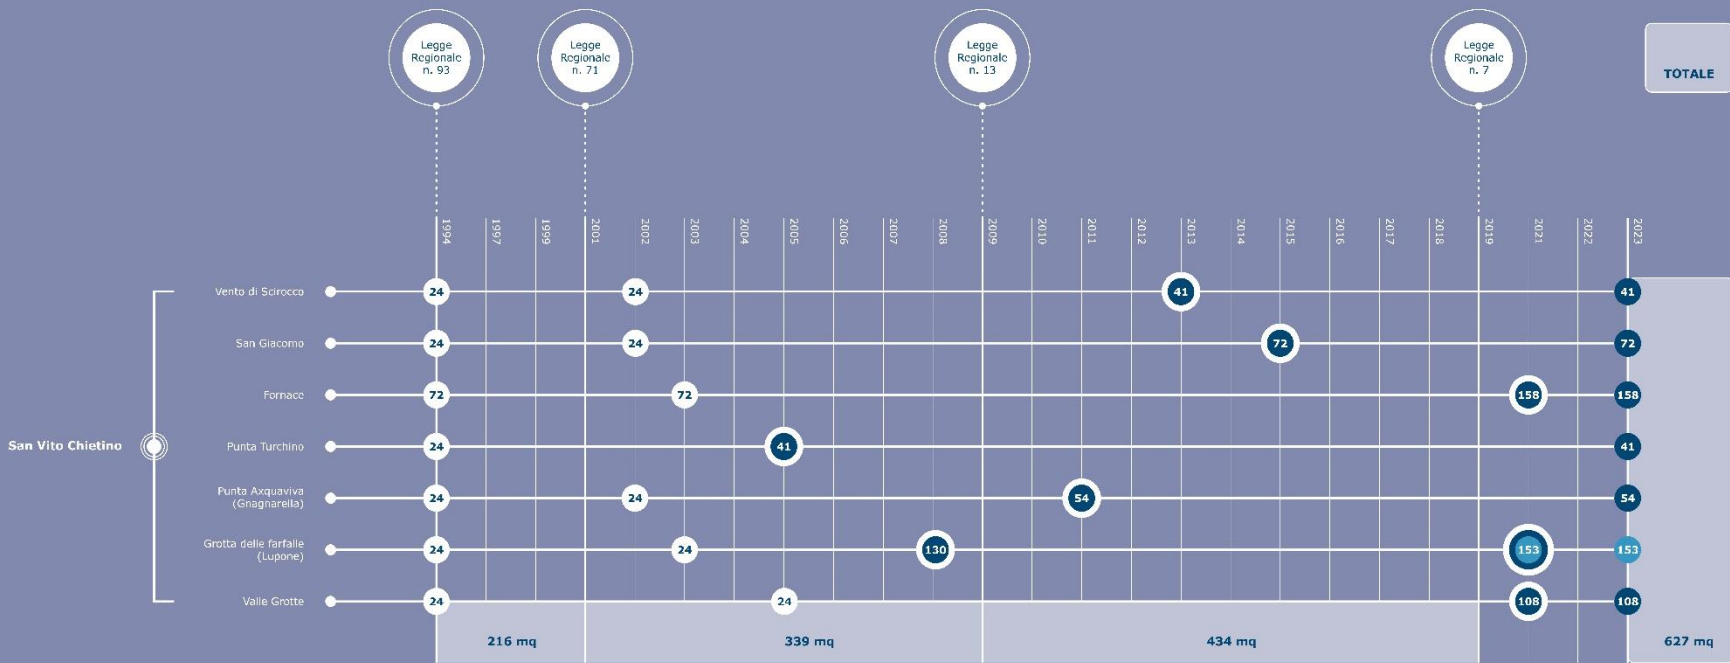

- Fossacesia
- 18_Pesce Palombo
 - 19_Punta Rocciosa
- Torino di Sangro
- 20_Le Morge
- Vasto
- 21_Punta Aderci
 - 22_Trimalcione
 - 23_1958C
 - 24_1961E
 - 25_Puntoluca
 - 26_Punta Mare
 - 27_Vignola 1
 - 28_Vignola 2
 - 29_Canale
 - 30_Rosa dei Venti
 - 31_Punta San Nicola
 - 32_Cungarelle
 - 33_Punta Trave

2_ DISLOCAZIONE DEI TRABOCCHI PER PAESE

- **Ortona**
n. 3
- **San Vito Chietino**
n. 7
- **Rocca San Giovanni**
n. 7
- **Fossacesia**
n. 2
- **Torino di Sangro**
n. 1
- **Vasto**
n. 13

Archivio Istituto Luce, 1931
Trabocco **Punta Mucchiola**

Trabocco Punta Tufano
27/11/2005

(da Cupido, P. (2003) *Trabocchi, Traboccanti & Briganti*,
Edizioni Menabò, Ortona)
trabocchi Valle Canale, Rubbanhille e Tufano

5.1_SVILUPPO DELLE SUPERFICI NEGLI ANNI

5.2_SVILUPPO DELLE SUPERFICI NEGLI ANNI

3.3_DESTINAZIONI D'USO

Rocca San Giovanni

867 mq di trabocchi

4_SVILUPPO DELLE FUNZIONI

su 2609 mq totali

Ristorante da scoglio

1584 mq

Ristorante da molo