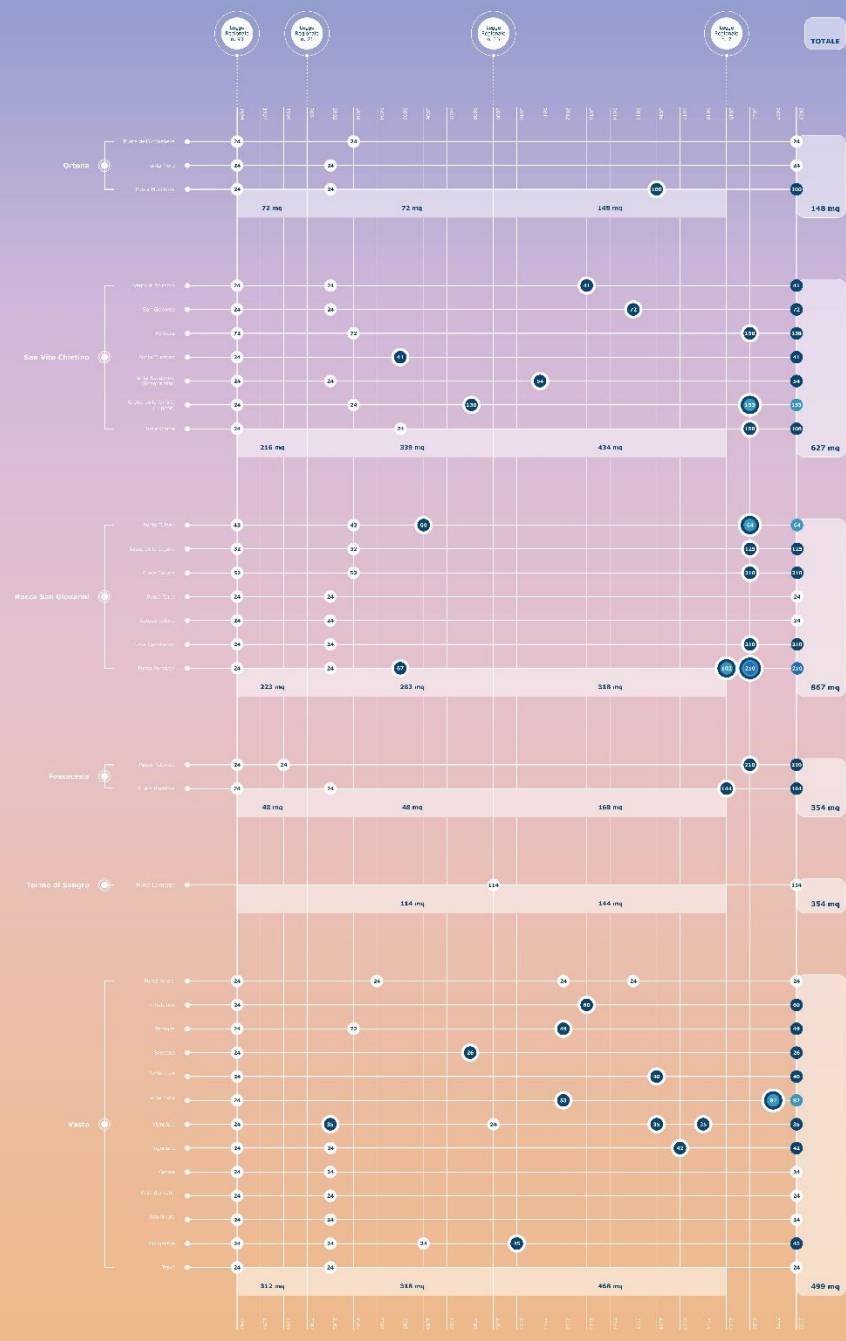

- Fossacesia
- 18_Pesce Palombo
 - 19_Punta Rocciosa
- Torino di Sangro
- 20_Le Morge
- Vasto
- 21_Punta Aderci
 - 22_Trimalcione
 - 23_1958C
 - 24_1961E
 - 25_Puntoluca
 - 26_Punta Mare
 - 27_Vignola 1
 - 28_Vignola 2
 - 29_Canale
 - 30_Rosa dei Venti
 - 31_Punta San Nicola
 - 32_Cungarelle
 - 33_Punta Trave

2_ DISLOCAZIONE DEI TRABOCCHI PER PAESE

- **Ortona**
n. 3
- **San Vito Chietino**
n. 7
- **Rocca San Giovanni**
n. 7
- **Fossacesia**
n. 2
- **Torino di Sangro**
n. 1
- **Vasto**
n. 13

Archivio Istituto Luce, 1931
Trabocco **Punta Mucchiola**

Trabocco Punta Tufano
27/11/2005

(da Cupido, P. (2003) *Trabocchi, Traboccanti & Briganti*,
Edizioni Menabò, Ortona)
trabocchi Valle Canale, Rubbanhille e Tufano

5.1_SVILUPPO DELLE SUPERFICI NEGLI ANNI

5.2_SVILUPPO DELLE SUPERFICI NEGLI ANNI

3.3_DESTINAZIONI D'USO

Rocca San Giovanni

867 mq di trabocchi

4_SVILUPPO DELLE FUNZIONI

su 2609 mq totali

Ristorante da scoglio

1584 mq

Ristorante da molo