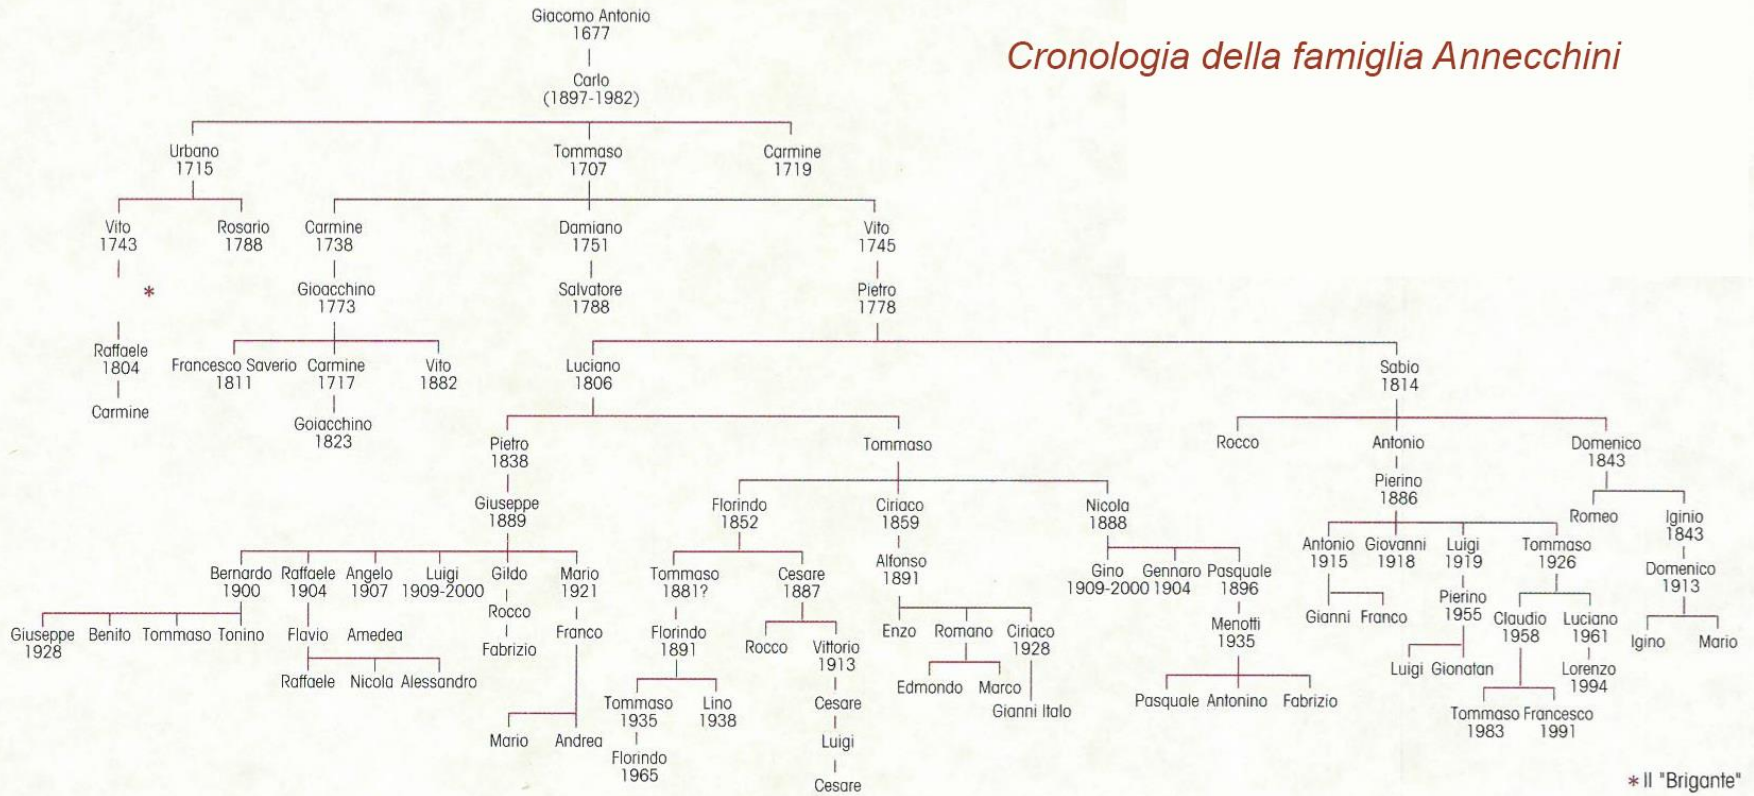

Vesera - 20 luglio 89.
ore sei pomer.

Sono ora in Panavilla. Sono
stato stamane a San Vito, con
Ciccillo. Oh, amma mio, che
modo stranu e meraviglioso!

+ Bijonera che tu mi
molto sapente, perché ogni co-
modo della vita mancherà in
quell'incoscibile promontorio
coperto di viani e di olivi.
Figurati una piccola casa
rurale

L'eremo di San Vito Chietino disegnato da Gabriele D'Annunzio in una lettera a Barbara Leoni del luglio 1889

Cronologia della famiglia Anzecchini

Trabocco **Casarsa**

(da Cupido, P. (2003)
Trabocchi, Traboccanti & Briganti, Edizioni Menabò, Ortona)
trabocco a Casarsa. Vasto (collezione Beniamino Fiore)

Trabocco del [Turchino](#)_
anno 1920 (foto di Adelfio Renzetti)

- Trabocco di scoglio
- Trabocco di moto
- Trabocco fritto
- Concessione demaniale attiva

MAPPATURA DEI TRABOCCHI

Ortona

- 1_Punta Acquabella
 - 2_Punta Moro
 - 3_Punta della Mucchiola
- San Vito Chietino
- 4_Vento di Scirocco
 - 5_San Giacomo
 - 6_Punta Fornace
 - 7_Turchino
 - 8_Gnagnarella
 - 9_Lupone
 - 10_Valle Gratie
- Rocca San Giovanni
- 11_Punta Tufano
 - 12_Sasso della Cajana
 - 13_Punta Isolata
 - 14_Punta Torre
 - 15_Spezza Catene
 - 16_Cavalluccio
- Fossacesia
- 17_Punta Punciosa

- Fossacesia
- 18_Pesce Palombo
 - 19_Punta Rocciosa
- Torino di Sangro
- 20_Le Morge
- Vasto
- 21_Punta Aderci
 - 22_Trimalcione
 - 23_1958C
 - 24_1961E
 - 25_Puntoluca
 - 26_Punta Mare
 - 27_Vignola 1
 - 28_Vignola 2
 - 29_Canale
 - 30_Rosa dei Venti
 - 31_Punta San Nicola
 - 32_Cungarelle
 - 33_Punta Trave