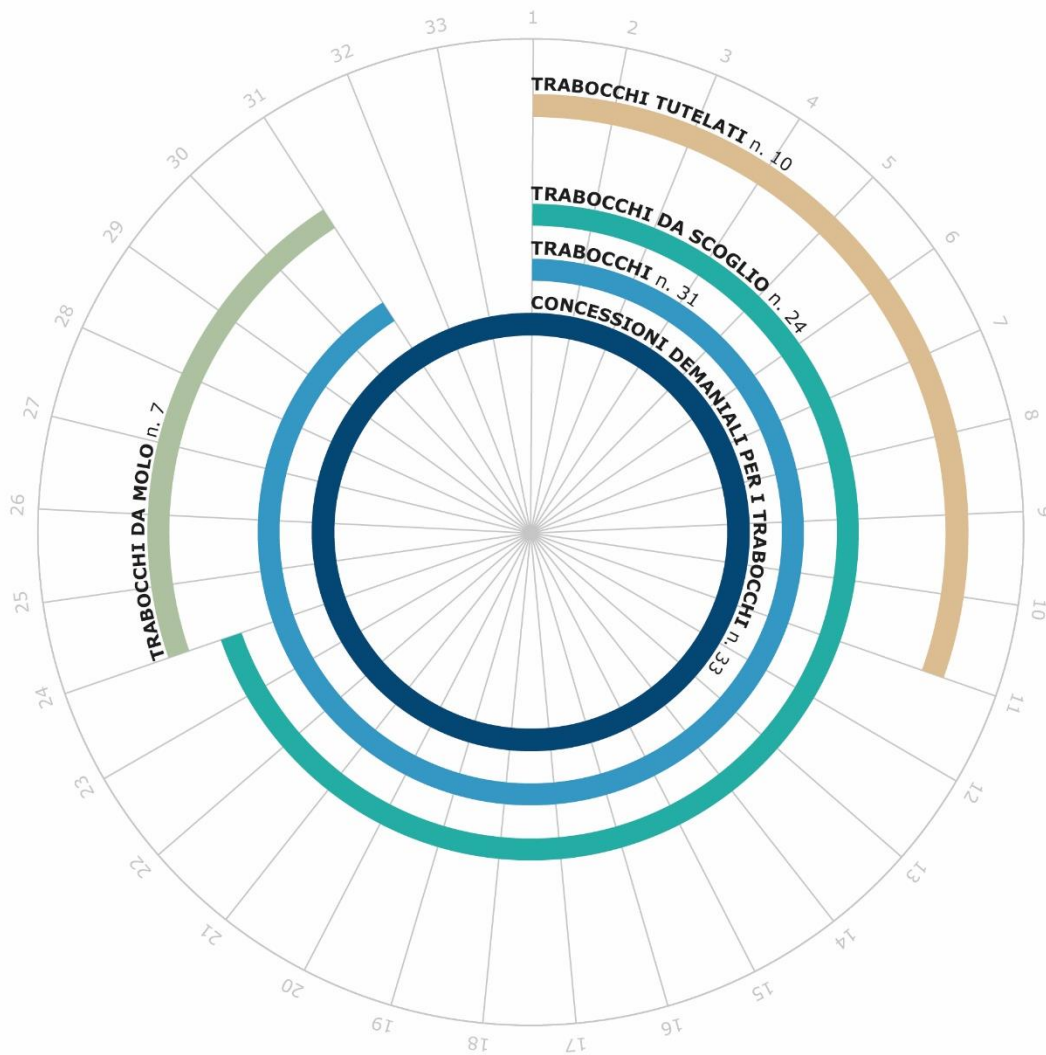

1_ STATO DELL'ARTE

- **CONCESSIONI DEMANIALI PER I TRABOCCHI**
  n. 33
- **TRABOCCHI**
  n. 31
- **TRABOCCHI DA SCOGLIO**
  n. 24
- **TRABOCCHI DA MOLO**
  n. 7
- **TRABOCCHI TUTELATI**
  n. 10